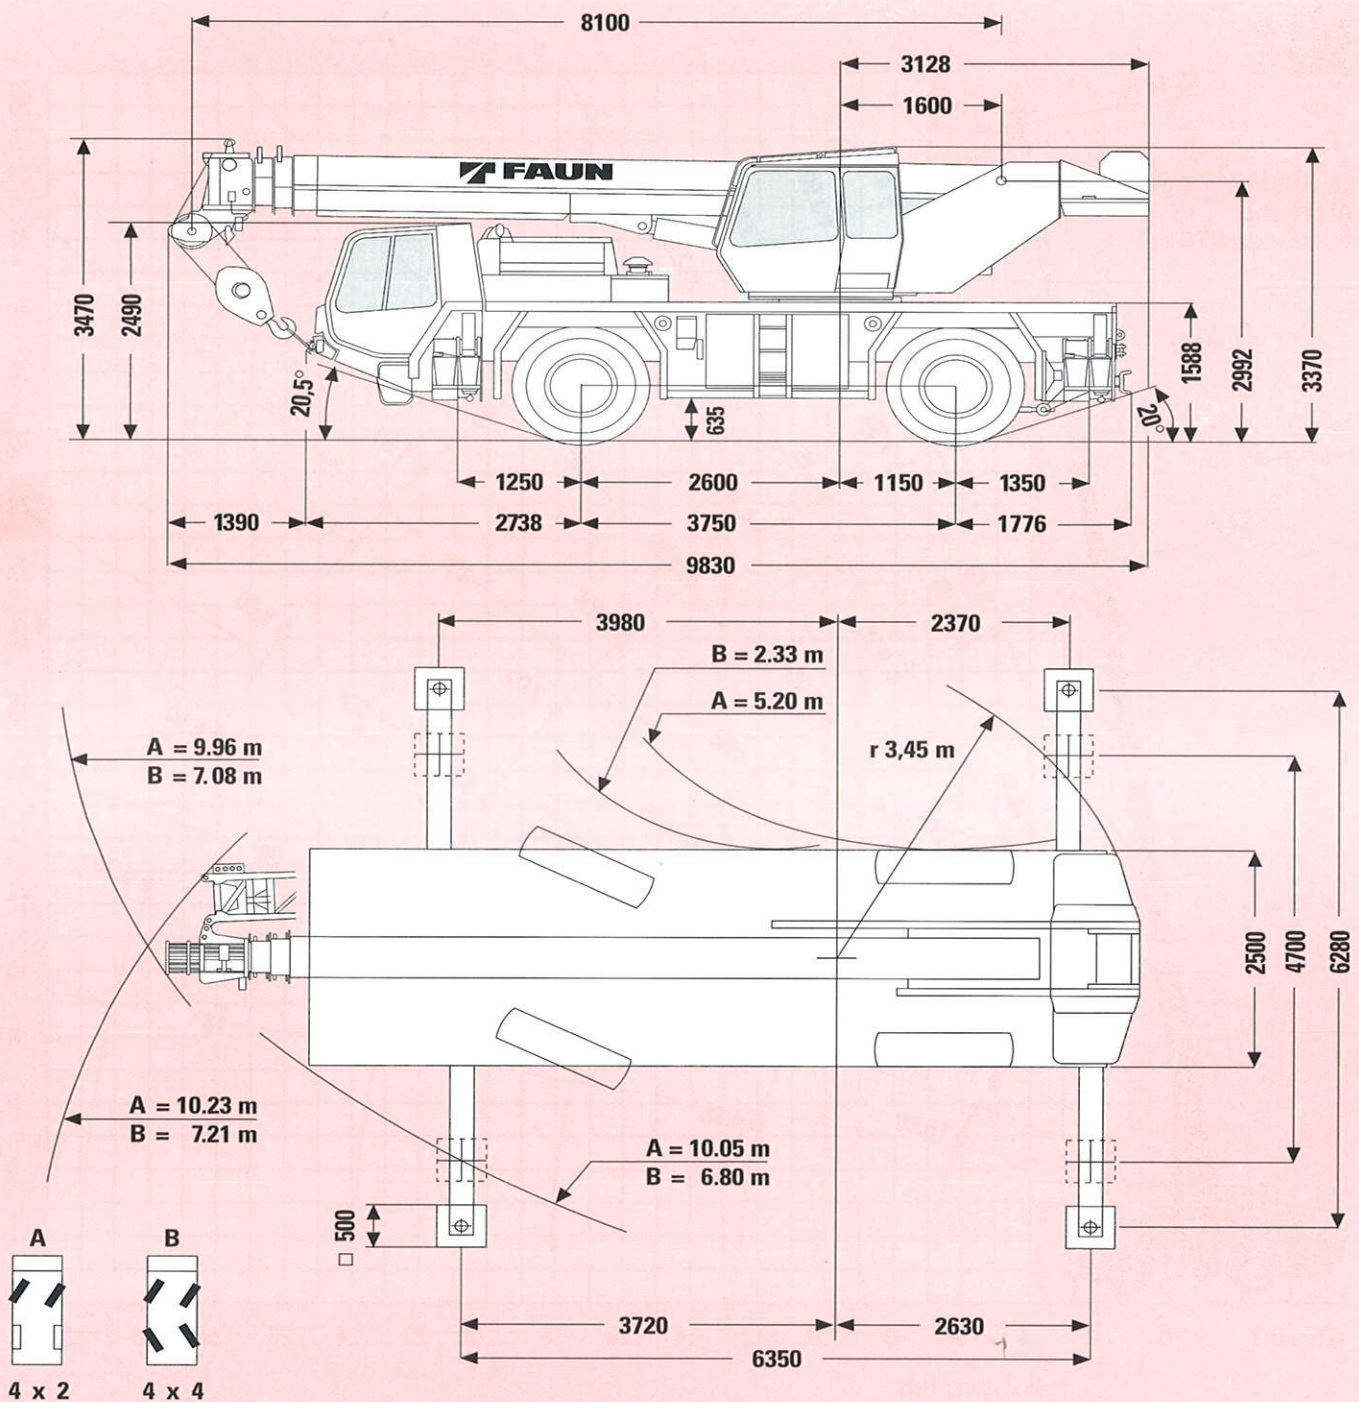

Teleskop-Autokran TADANO-FAUN ATF 30-2

Ausleger 8,1 – 25,3 m, Spitzenausleger 8 m
 Allradantrieb und Allradlenkung

- Die Werte verstehen sich für den abgestützten Kran, 360° Drehbereich, 85% Kipplastausnutzung.
- Die Gewichte von Hakenflansche (300 kg) und Gehäuse sind in obigen Traglasten nicht enthalten.

Abmessungen und Gewichte siehe Rückseite.

Teleskop-Autokran TADANO-FAUN ATF 30-2

Abmessungen und Gewicht:

| | |
|------------------------|---------|
| – Abstützlänge | 6,35 m |
| – Abstützbreite | 6,28 m |
| – Drehradius Oberwagen | 3,45 m |
| – Gewicht | 24,00 t |