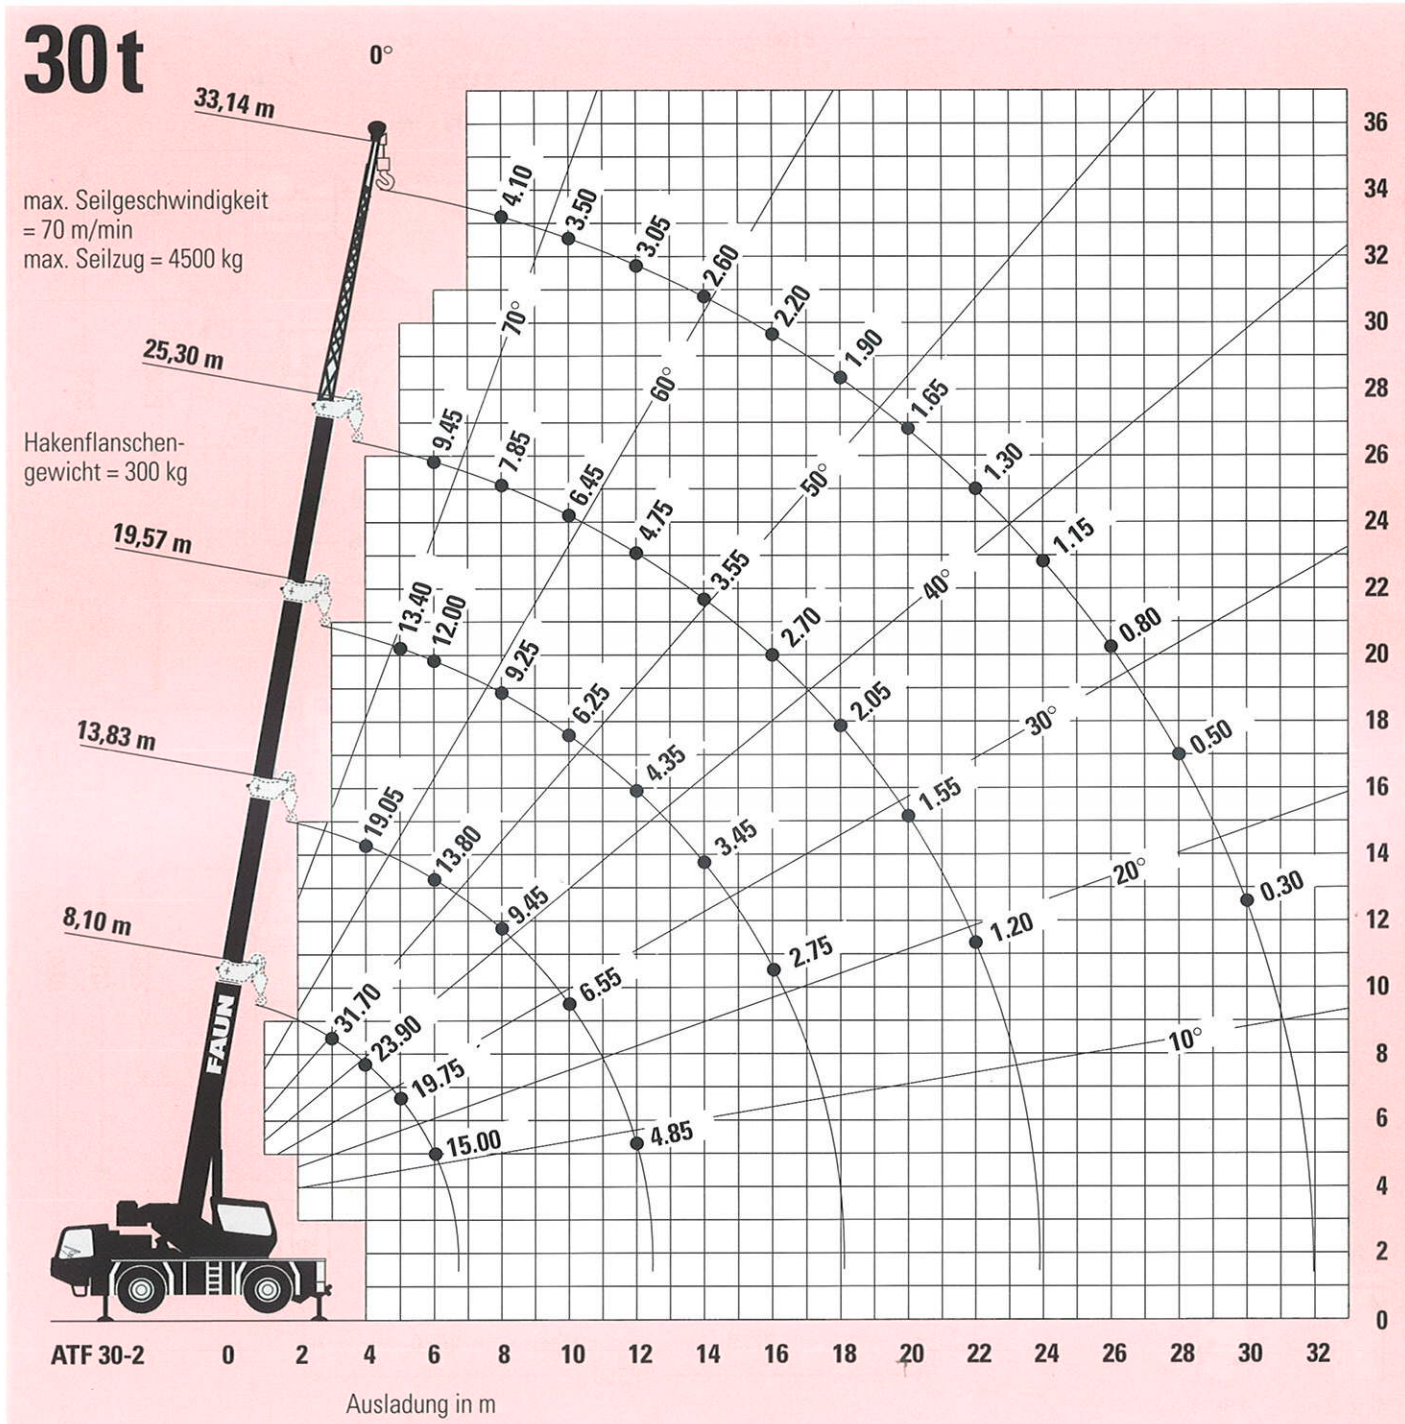

Teleskop-Autokran TADANO-FAUN ATF 30-2

Ausleger 8,1 – 25,3 m, Spitzenausleger 8 m
 Allradantrieb und Allradlenkung

- Die Werte verstehen sich für den abgestützten Kran, 360° Drehbereich, 85% Kipplastausnutzung.
- Die Gewichte von Hakenflansche (300 kg) und Gehäuse sind in obigen Traglasten nicht enthalten.

Abmessungen und Gewichte siehe Rückseite.

Teleskop-Autokran TADANO-FAUN ATF 30-2

Abmessungen und Gewicht:

| | |
|------------------------|---------|
| – Abstützlänge | 6,35 m |
| – Abstützbreite | 6,28 m |
| – Drehradius Oberwagen | 3,45 m |
| – Gewicht | 24,00 t |