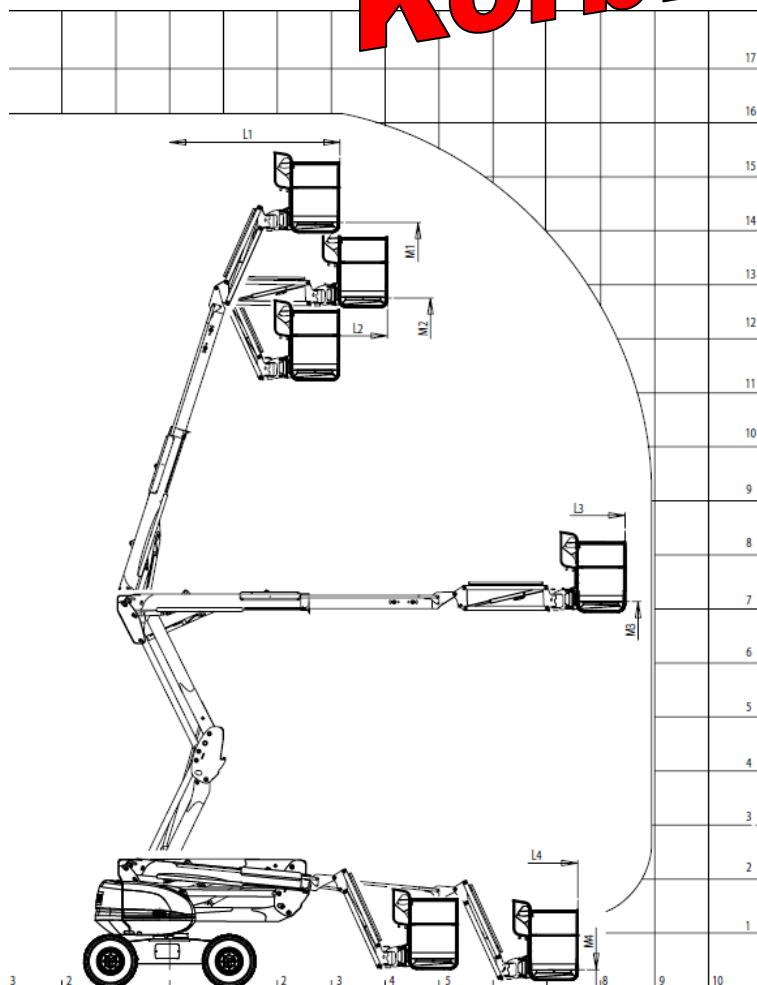

# Selbstfahrende Gelenkteleskopbühne 160 ATJ+

160 ATJ PLUS

**Korblast 400kg**

Technische Daten	
<b>Plattform</b>	
Arbeitshöhe max.	16.20 m
Plattformhöhe max.	14.20 m
Seitliche Reichweite max.	8.45 m
Tragfähigkeit	400 kg
<b>Abmessungen</b>	
Plattformgrösse	0.93 x 2.30 m
Höhe eingefahren	2.71 m
Länge eingefahren	6.93 m
Breite	2.30 m
Radstand	2.20 m
Bodenfreiheit (Mitte)	0.32 m
<b>Fahreigenschaften</b>	
Fahrgeschwindigkeit eingefahren	6 km/h
Fahrgeschwindigkeit ausgefahren	0.8 km/h
Wenderadius innen / aussen	1.33 m / 3.68 m
Steigfähigkeit eingefahren	40%
Eigengewicht	8100 kg
<b>Kraftantrieb</b>	
	Diesel PERKINS (45 PS)
	4 Zylinder mit Partikelfilter