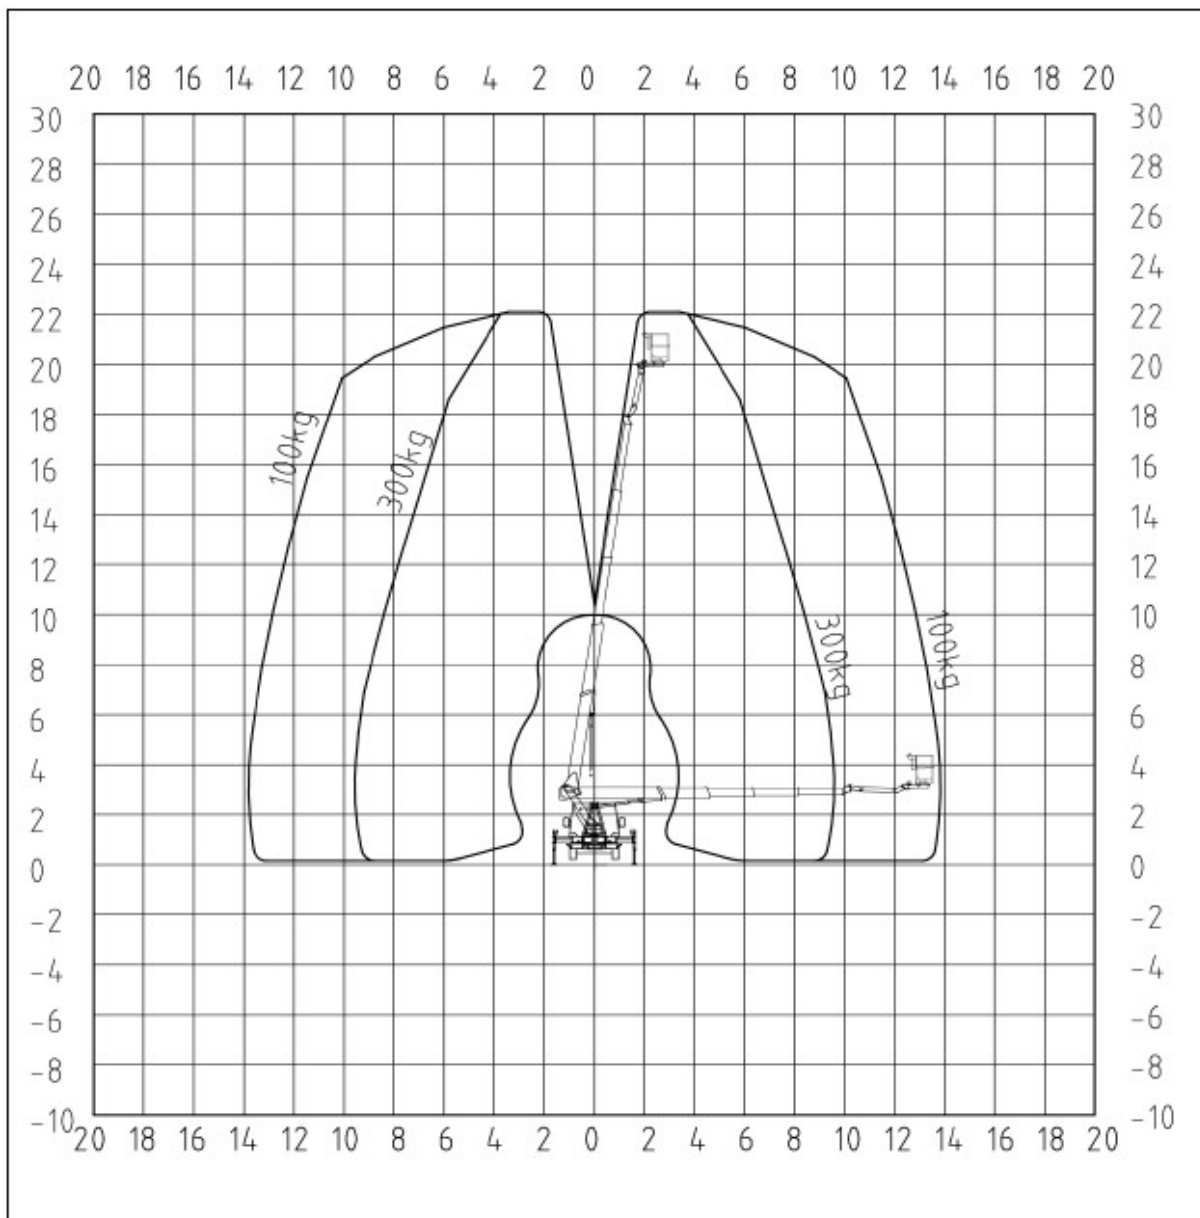

Fahrzeugbühne 3,5t für Selbstfahrer Palfinger P 220 BK auf Mercedes Sprinter

Technische Daten	
Plattform	
Arbeitshöhe bei maximaler Abstützung	22.00 m
Plattformhöhe bei maximaler Abstützung	20.00 m
Seitliche Reichweite (100kg)	14.00 m
Seitliche Reichweite (300 kg)	10.00 m
Tragfähigkeit	300 kg
Drehturm	500° nicht endlos
Abmessungen	
Plattformgrösse	1.40 x 0.71 m
Höhe eingefahren	3.05 m
Länge eingefahren	7.40 m
Breite	2.25 m
Radstand	3.67 m
Abstützbreite maximal	3.60 m
Abstützbreite minimal	2.25 m
Maximaler Stützdruck (pro Stütze)	3'400 kg
Fahreigenschaften	
Gesamtgewicht	3'500 kg
Kraftantrieb	
	Dieselmotor